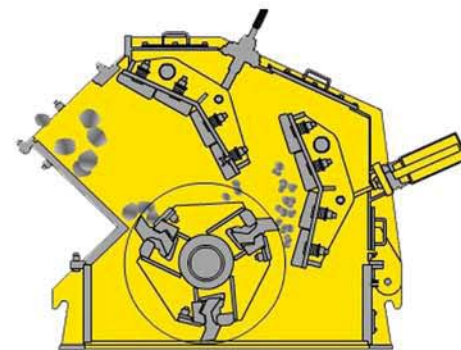

PF系列反击式破碎机理想的入料粒度为100-500mm,最大不得超过规定值。出料粒度用户根据需要调整锤头与反击板、均整部件之间的间隙而达到。

Structural Drawing 结构组成

- 1.后箱体 Rear Case
- 2.反击衬板 Impact Plate
- 3.反击架 Impact Ract
- 4.衬板 Liner Plate
- 5.进料口 Feed Opening
- 6.底座 Frame
- 7.板锤 Blow Bar
- 8.转子架 Rotor Support

特点及优势 Features and Benefits

- 1.多腔均匀破碎，适宜破碎硬岩；
- 2.低矮的大进料口，便于生产线布置和增大进料尺寸；
- 3.新型耐磨材料使板锤、反击板和衬板使用寿命更长；
- 4.高铬板锤、独特的反击衬板,尤其适用于硬岩破碎、高效节能；
- 5.硬岩破碎、高效节能；
- 6.均整板结构使排料更呈小粒径和立方体形，无内纹；
- 7.产品形状呈立方体，排料粒度大小可调；
- 8.简化破碎流程；
- 9.全液压开启，便于维修及更换易损件。

工作原理 Working Principle

PF系列反击式破碎机利用冲击能破碎物料,工作时，在电动机的带动下，反击式破碎机的转子高速旋转，物料进入后，与转子上的板锤撞击破碎，然后又被反击到衬板上再次破碎，最后从出料口排出。用户可调整反击架和转子架之间的间隙可达到改变物料出料粒度和物料形状的目的。

型号	规格 (mm)	进料口尺寸 (mm)	最大进料边长 (mm)	生产能力 (t/h)	电机功率(kw)	重量(t)	外形尺寸(mm)
PF-1007	Φ1000×700	400×730	300	30-50	37-55	9.5	2400×1558×2660
PF-1010	Φ1000×1050	400×1080	300	50-80	55-75	11.6	2400×2250×2620
PF-1210	Φ1250×1050	400×1080	350	95-145	110-132	14.9	2690×2338×2890
PF-1214	Φ1250×1400	400×1430	350	130-180	132-160	17.1	2640×2370×2890
PF-1310	Φ1300×1050	490×1170	400	80-140	110-160	16.2	2640×2720×2890
PF-1315	Φ1320×1500	860×1520	500	160-250	160-200	19.3	3096×3273×2667
PF-1415	Φ1450×1500	1145×1520	950	220-450	220-315	27	3745×3022×3519
PF-1520	Φ1520×2000	830×2050	700	300-550	315-440	38.7	3581×3560×3265
PF-1818	Φ1800×1800	1600×1850	1000	600-850	650-900	75	4180×4200×4900