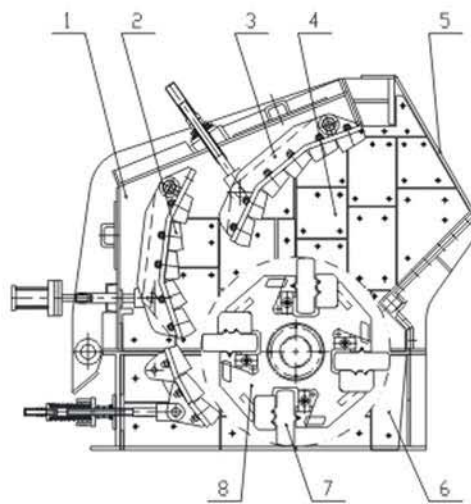

PF系列反击式破碎机理想的入料粒度为100-500mm,最大不得超过规定值。出料粒度用户根据需要调整锤头与反击板、均整部件之间的间隙而达到。

Structural Drawing 结构组成

- 1.后箱体 Rear Case
- 2.反击衬板 Impact Plate
- 3.反击架 Impact Ract
- 4.衬板 Liner Plate
- 5.进料口 Feed Opening
- 6.底座 Frame
- 7.板锤 Blow Bar
- 8.转子架 Rotor Support

工作原理 Working Principle

PF系列反击式破碎机利用冲击能破碎物料,工作时，在电动机的带动下，反击式破碎机的转子高速旋转，物料进入后，与转子上的板锤撞击破碎，然后又被反击到衬板上再次破碎，最后从出料口排出。用户可调整反击架和转子架之间的间隙可达到改变物料出料粒度和物料形状的目的。

型号	规格 (mm)	进料口尺寸 (mm)	最大进料边长 (mm)	生产能力 (t/h)	电机功率(kw)	重量(t)	外形尺寸(mm)
PF-1007	Φ1000×700	400×730	300	30-50	37-55	9.5	2400×1558×2660
PF-1010	Φ1000×1050	400×1080	300	50-80	55-75	11.6	2400×2250×2620
PF-1210	Φ1250×1050	400×1080	350	95-145	110-132	14.9	2690×2338×2890
PF-1214	Φ1250×1400	400×1430	350	130-180	132-160	17.1	2640×2370×2890
PF-1310	Φ1300×1050	490×1170	400	80-140	110-160	16.2	2640×2720×2890
PF-1315	Φ1320×1500	860×1520	500	160-250	160-200	19.3	3096×3273×2667
PF-1415	Φ1450×1500	1145×1520	950	220-450	220-315	27	3745×3022×3519
PF-1520	Φ1520×2000	830×2050	700	300-550	315-440	38.7	3581×3560×3265
PF-1818	Φ1800×1800	1600×1850	1000	600-850	650-900	75	4180×4200×4900