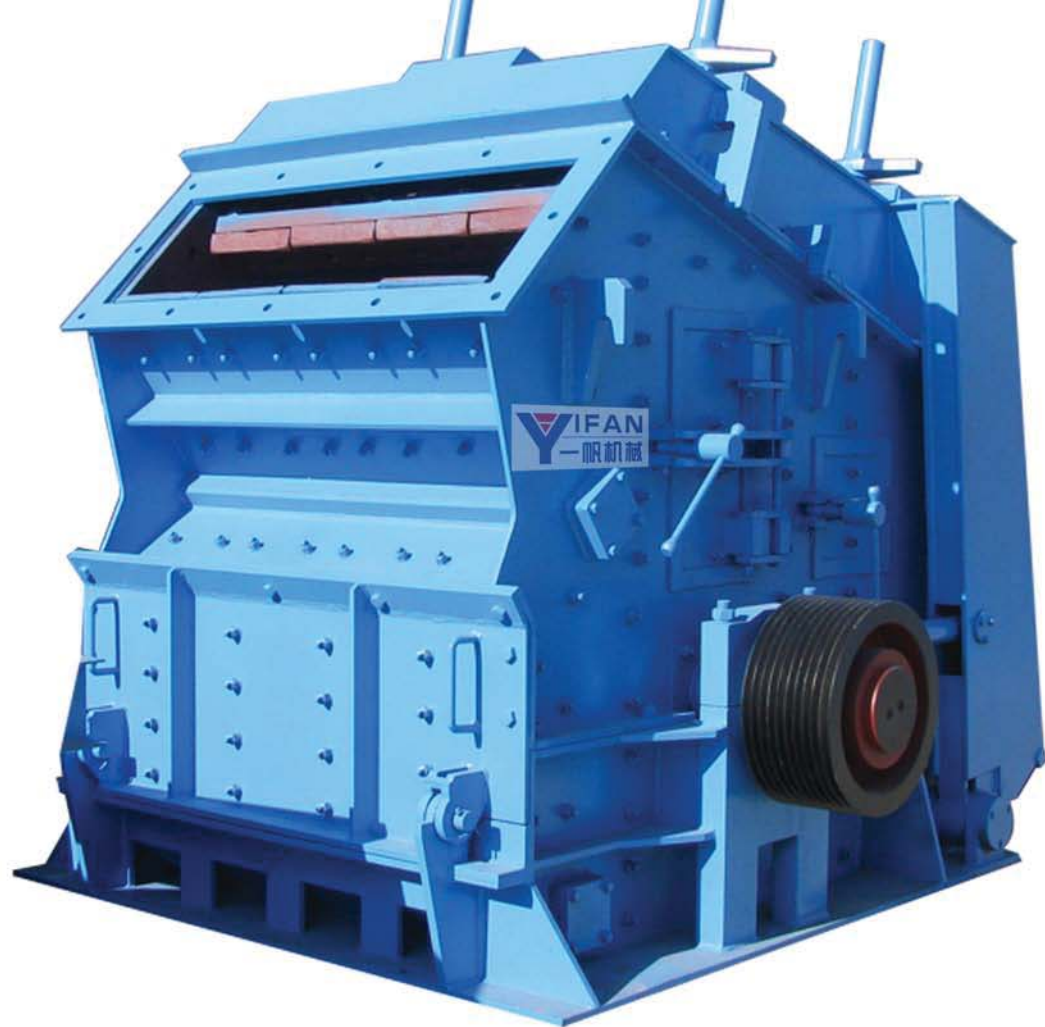

YIFAN

PF系列反击式破碎机

PF Series Impact Crusher

Leading crushing and screening equipment manufacturer in China

中国领先的破碎筛分设备制造商

郑州一帆机械设备有限公司(由山德技术(北京)有限公司控股),是中国知名的破碎筛分设备制造商。我们为客户提供全系列破碎筛分设备,包括 液压圆锥破碎机、颚式破碎机、反击式破碎机、立式冲击破碎机(制砂机)、移动式破碎站和振动筛,我们不仅为客户提供高性价比的产品,还提供一流的服务支持及解决方案。

郑州一帆机械设备有限公司

ZHENGZHOU YIFAN MACHINERY CO.,LTD

服务热线: 400-665-6688 0371-64627000 64989888

网址: www.yfmac.com

地址: 中国郑州荥阳开发区郑源路

YIFAN

PF系列反击式破碎机是我公司在吸收国内外先进技术基础上精心设计出的新产品。该系列设备可处理粒度不大于500毫米、抗压强度不超过320兆帕的物料（花岗岩、石灰石、混凝土等），反击式破碎机以其优异的性能和良好的表现，广泛应用于生产高等级公路、水电、人工砂石料、破碎、建筑等行业用石料。

PF系列反击式破碎机理想的入料粒度为100-500mm,最大不得超过规定值。出料粒度用户根据需要调整锤头与反击板、均整部件之间的间隙而达到。

Structural Drawing 结构组成

- 1.后箱体 Rear Case
- 2.反击衬板 Impact Plate
- 3.反击架 Impact Ract
- 4.衬板 Liner Plate
- 5.进料口 Feed Opening
- 6.底座 Frame
- 7.板锤 Blow Bar
- 8.转子架 Rotor Support

工作原理 Working Principle

PF系列反击式破碎机利用冲击能破碎物料,工作时，在电动机的带动下，反击式破碎机的转子高速旋转，物料进入后，与转子上的板锤撞击破碎，然后又被反击到衬板上再次破碎，最后从出料口排出。用户可调整反击架和转子架之间的间隙可达到改变物料出料粒度和物料形状的目的。

型号	规格 (mm)	进料口尺寸 (mm)	最大进料边长 (mm)	生产能力 (t/h)	电机功率(kw)	重量(t)	外形尺寸(mm)
PF-1007	Φ1000×700	400×730	300	30-50	37-55	9.5	2400×1558×2660
PF-1010	Φ1000×1050	400×1080	300	50-80	55-75	11.6	2400×2250×2620
PF-1210	Φ1250×1050	400×1080	350	95-145	110-132	14.9	2690×2338×2890
PF-1214	Φ1250×1400	400×1430	350	130-180	132-160	17.1	2640×2370×2890
PF-1310	Φ1300×1050	490×1170	400	80-140	110-160	16.2	2640×2720×2890
PF-1315	Φ1320×1500	860×1520	500	160-250	160-200	19.3	3096×3273×2667
PF-1415	Φ1450×1500	1145×1520	950	220-450	220-315	27	3745×3022×3519
PF-1520	Φ1520×2000	830×2050	700	300-550	315-440	38.7	3581×3560×3265
PF-1818	Φ1800×1800	1600×1850	1000	600-850	650-900	75	4180×4200×4900